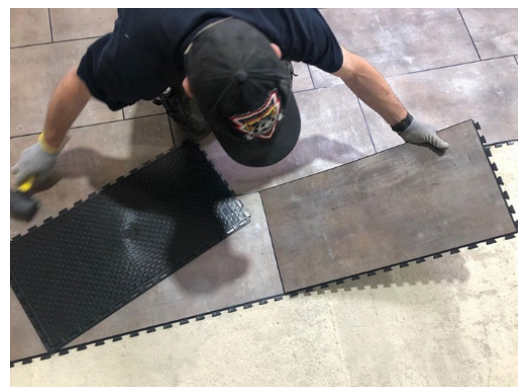

CENOVNIK PVC PODNIH OBLOGA

DESIGN – podne obloge 66 cm x 33 cm ili 61cm x 61cm, debljina 8mm

naziv	PVC DESIGN PODNE OBLOGE
boja	Po izboru prema katalogu
BITEO, IBOCOLOR (€/m ²)	39,00

STEP – pod koji se sastavlja hladnim pa toplim varenjem

dimenzije ploče: 500 mm x 500 mm
 način spajanja: lepljenje + varenje elektrodom

FAST – pod koji se sastavlja puzzle sistemom

dimenzije ploča: 500 mm x 500 mm
 način spajanja: sastavljanje puzzle sistemom

CLICK – ploče sastavljene sistemom skrivenih puzzle zuba

dimenzije ploča: 500 mm x 500 mm
 način spajanja: sastavljanje skrivenim zubima

r.br	Naziv	JM	boja	neto cena (€/m ²)		
				debljina 10 mm	debljina 12,5 mm	debljina 15 mm
1.	IBOTAC STEP, FAST, CLICK	m ²	crna	25,00	27,00	30,00
2.	IBOTAC STEP, FAST, CLICK	m ²	siva	26,00	29,00	-